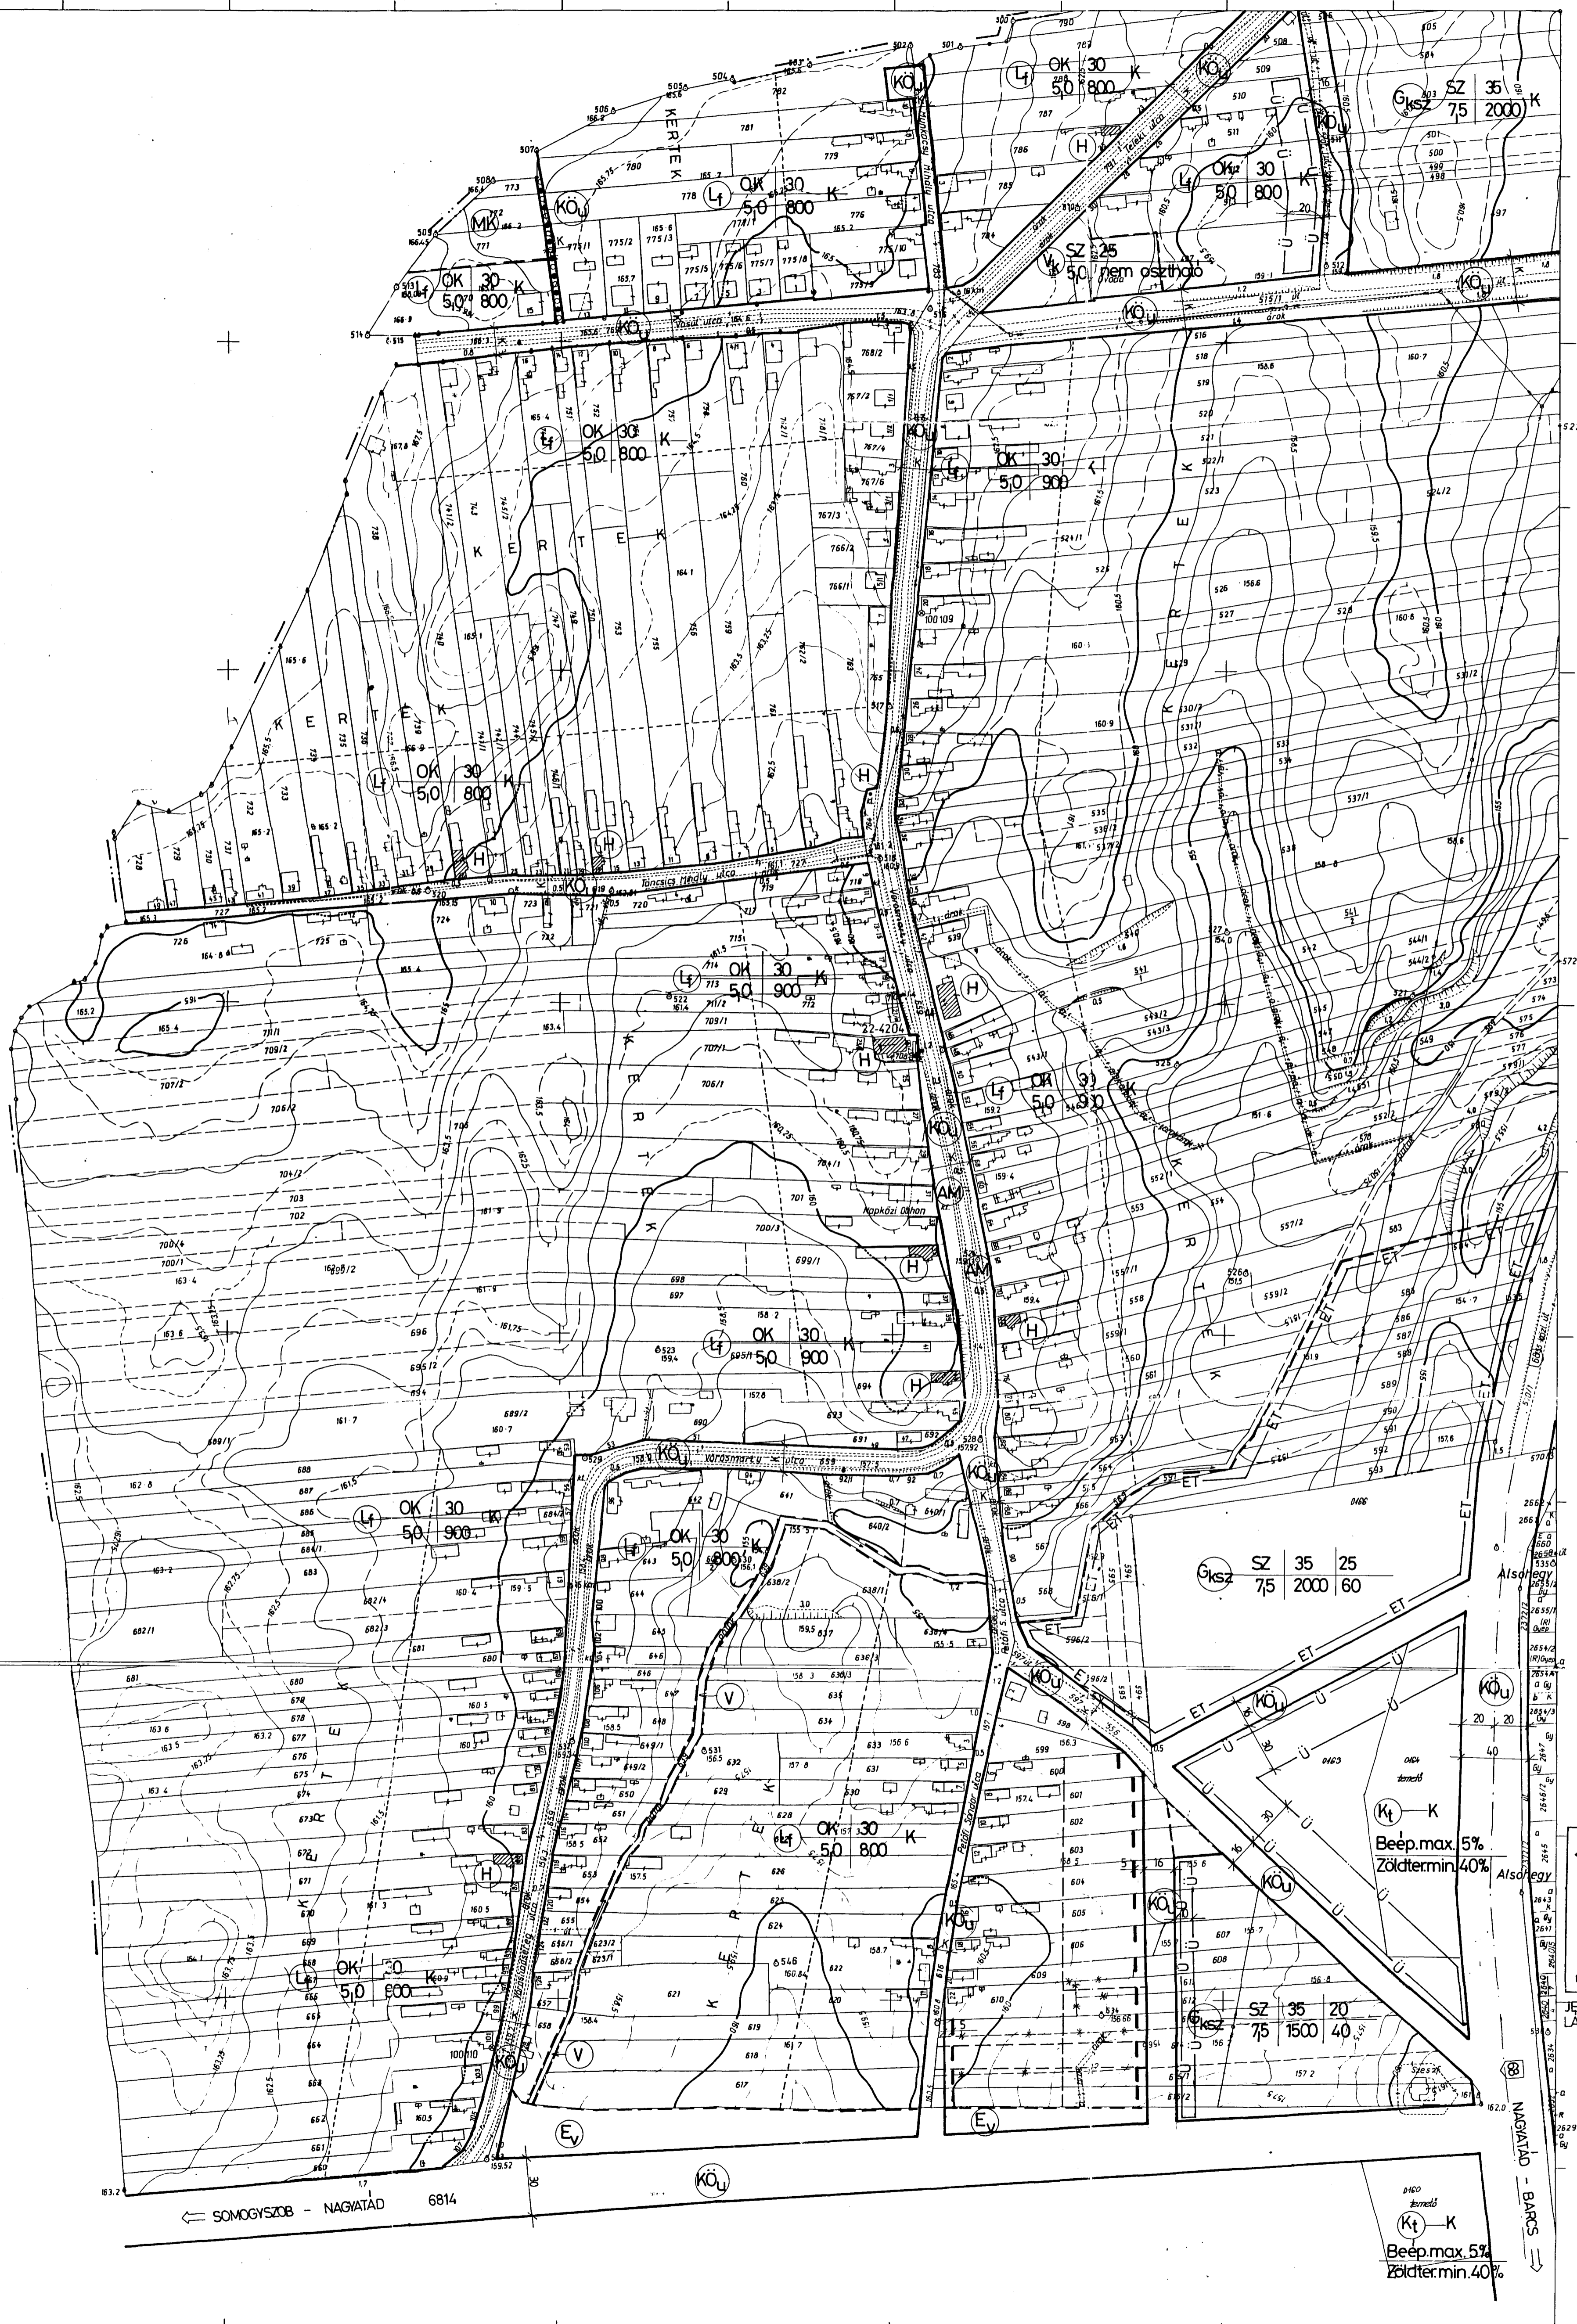

Kiadta a Somogy megyei Földhivatal
a F0114044/01. műtervvel 2000. olt.

1406 270

SEGESD
központi belterület, zártkert

519 000

1:2000
22-243-34
(10.4)

Vadányee

112 000

(62)